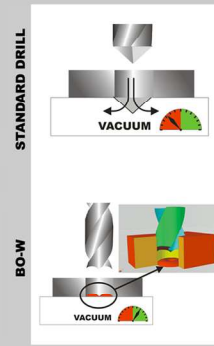

EURACRYL BO-W

VHM-Bohrer in Standard-Qualität mit Schutz gegen Ausrisse an der Austrittsseite und Schutz gegen Unterdruckverlust bei Verwendung von Vakuumpplatten. Für die Bearbeitung von Acrylglas (PMMA) und anderen Kunststoffen sowie Verbundwerkstoffe. Rechtsdrehend, nach oben ziehend.