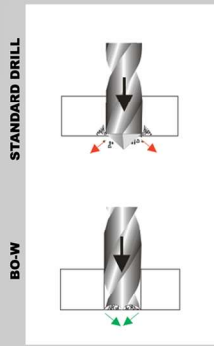

EURACRYL BO-W

VHM-Bohrer in Standard-Qualität mit Schutz gegen Ausrisse an der Austrittsseite und Schutz gegen Unterdruckverlust bei Verwendung von Vakuumpplatten. Für die Bearbeitung von Acrylglas (PMMA) und anderen Kunststoffen sowie Verbundwerkstoffe. Rechtsdrehend, nach oben ziehend.