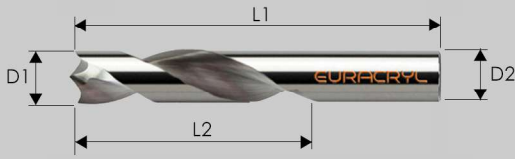

EURACRYL BO-W

VHM-Bohrer in Standard-Qualität mit Schutz gegen Ausrisse an der Austrittsseite und Schutz gegen Unterdruckverlust bei Verwendung von Vakuumpplatten. Für die Bearbeitung von Acrylglas (PMMA) und anderen Kunststoffen sowie Verbundwerkstoffe. Rechtsdrehend, nach oben ziehend.